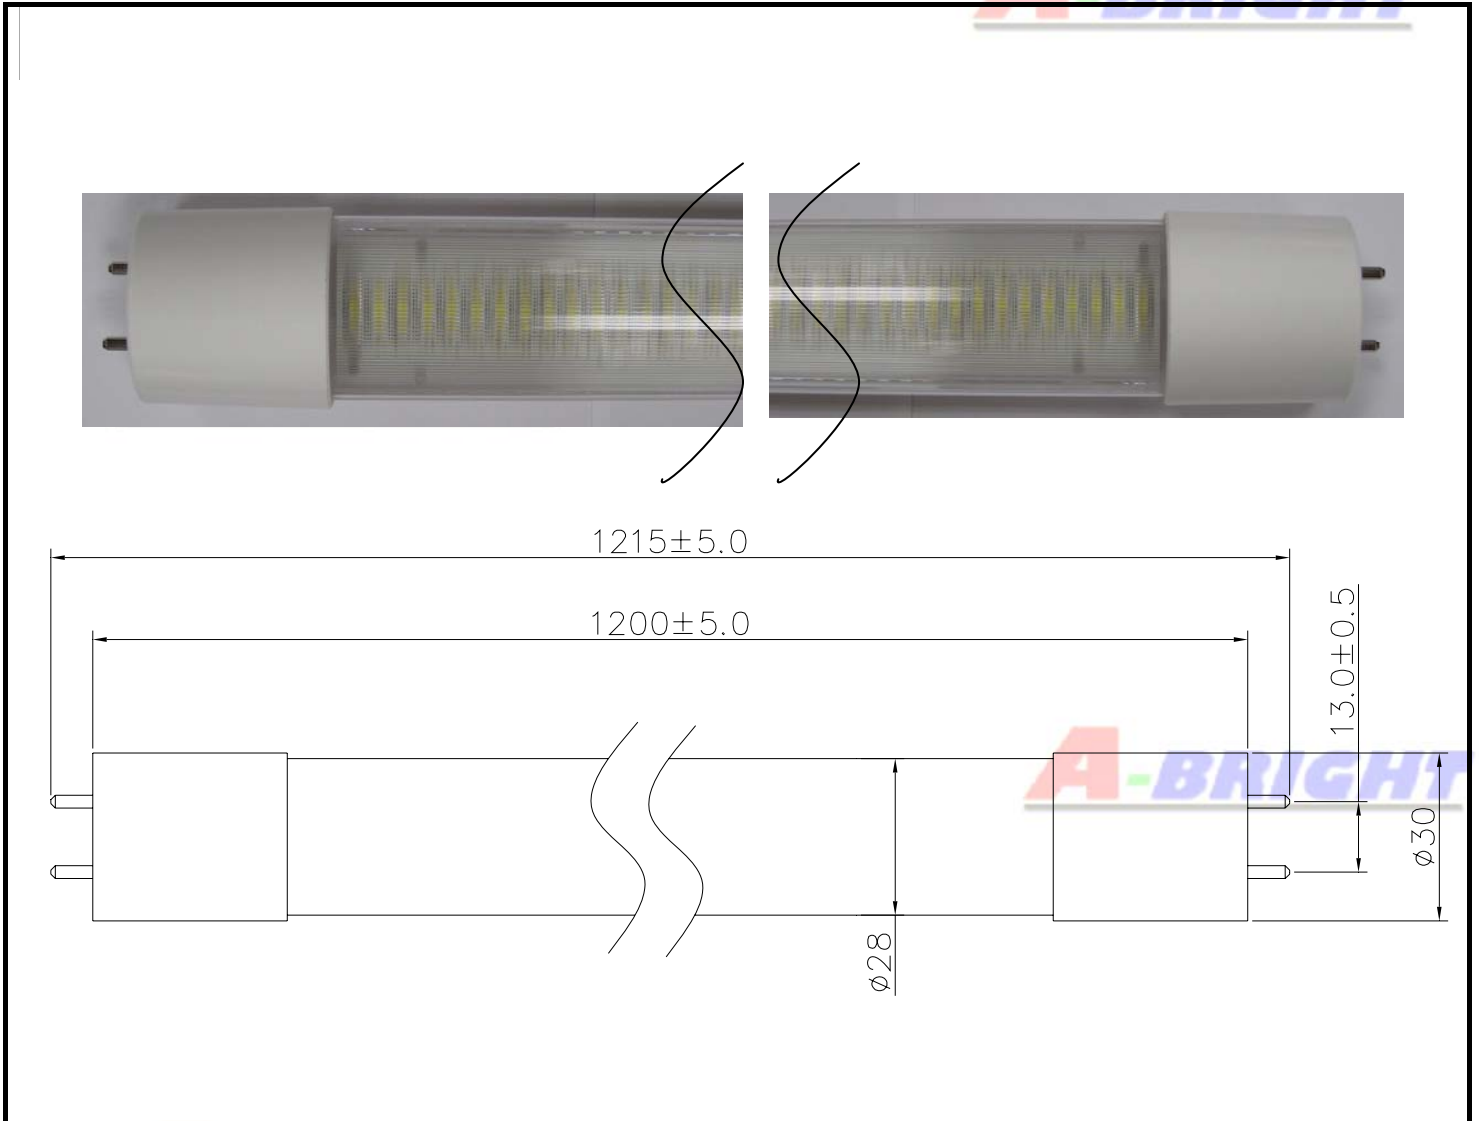

高
亮
度
燈
管

A-BRIGHT

A-BRIGHT

A-BRIGHT

產品料號：AB-FT42093WC

A-BRIGHT

A-BRIGHT INDUSTRIAL CO., LTD.

<http://www.a-bright.com.tw>

<http://www.globalsources.com/abright.co>

<http://abrightled.trustpass.alibaba.com/>

A-BRIGHT

產品料號： AB-FT42093WC

高亮度LED燈管

● 產品外觀尺寸：

產品料號： AB-FT42093WC

高亮度LED燈管

發光顏色	白光		
燈座	G13		
管色	透明		
重量	300g		
產品尺寸	管徑 ϕ 30mm	管長 1200mm	全長 1215mm

特性	最小值	平均值	最大值	單位
輸入電壓 (AC)	90	---	264	V
電壓頻率	47	---	63	Hz
消耗電流	---	---	0.4	A
消耗功率	100@50Hz	---	16.6	W
	100@60Hz	---	20	

光通量	1450 (93%透光率)	流明
發光角度	120	度
色溫度	5500±500	K
平均壽命	40,000	時間
保存溫度	-20 ~ 50	°C
工作溫度	-10 ~ 40	°C