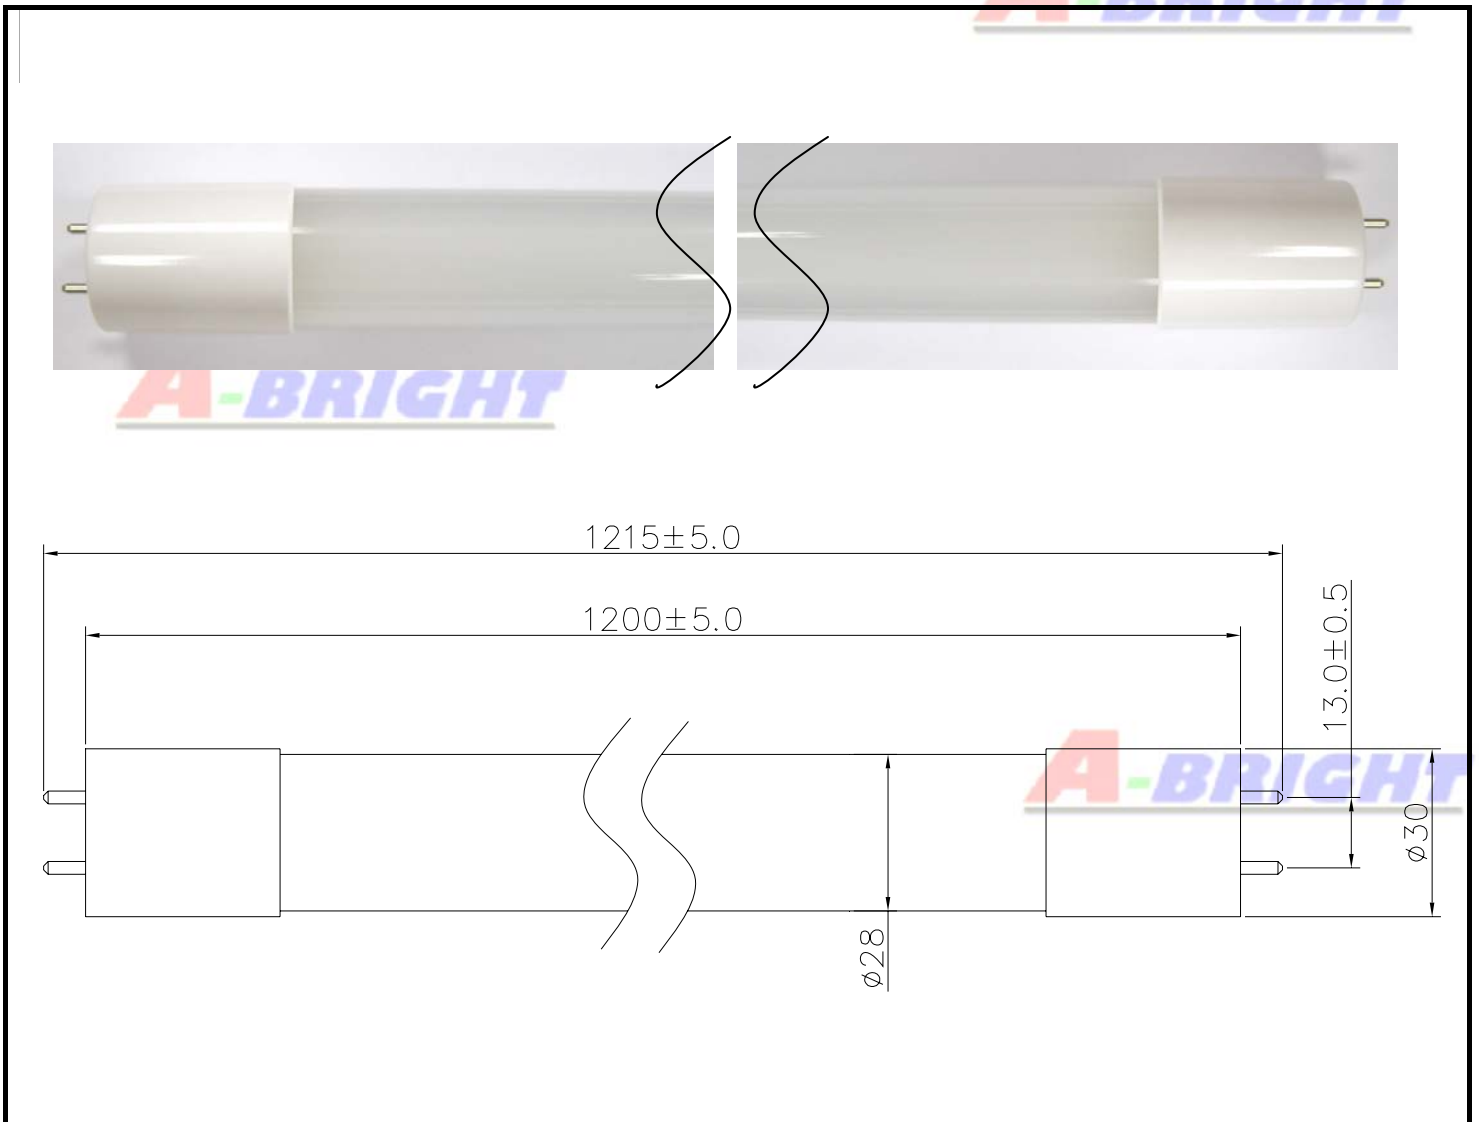

<http://www.globalsources.com/abright.co>

<http://abrightled.trustpass.alibaba.com/>

A-BRIGHT

產品料號： AB-FT42080WD

高亮度LED燈管

● 產品外觀尺寸：

產品料號： AB-FT42080WD

高亮度LED燈管

| | |
|------|--|
| 發光顏色 | 白光 |
| 燈座 | G13 |
| 管色 | 白霧色 |
| 重量 | 300g |
| 產品尺寸 | 管徑 ϕ 30mm 管長 1200mm 全長 1215mm |

| 特性 | 最小值 | 平均值 | 最大值 | 單位 |
|-----------|----------|-----|------|----|
| 輸入電壓 (AC) | 90 | --- | 264 | V |
| 電壓頻率 | 47 | --- | 63 | Hz |
| 消耗電流 | --- | --- | 0.4 | A |
| 消耗功率 | 100@50Hz | --- | 16.6 | W |
| | 100@60Hz | --- | 20 | |