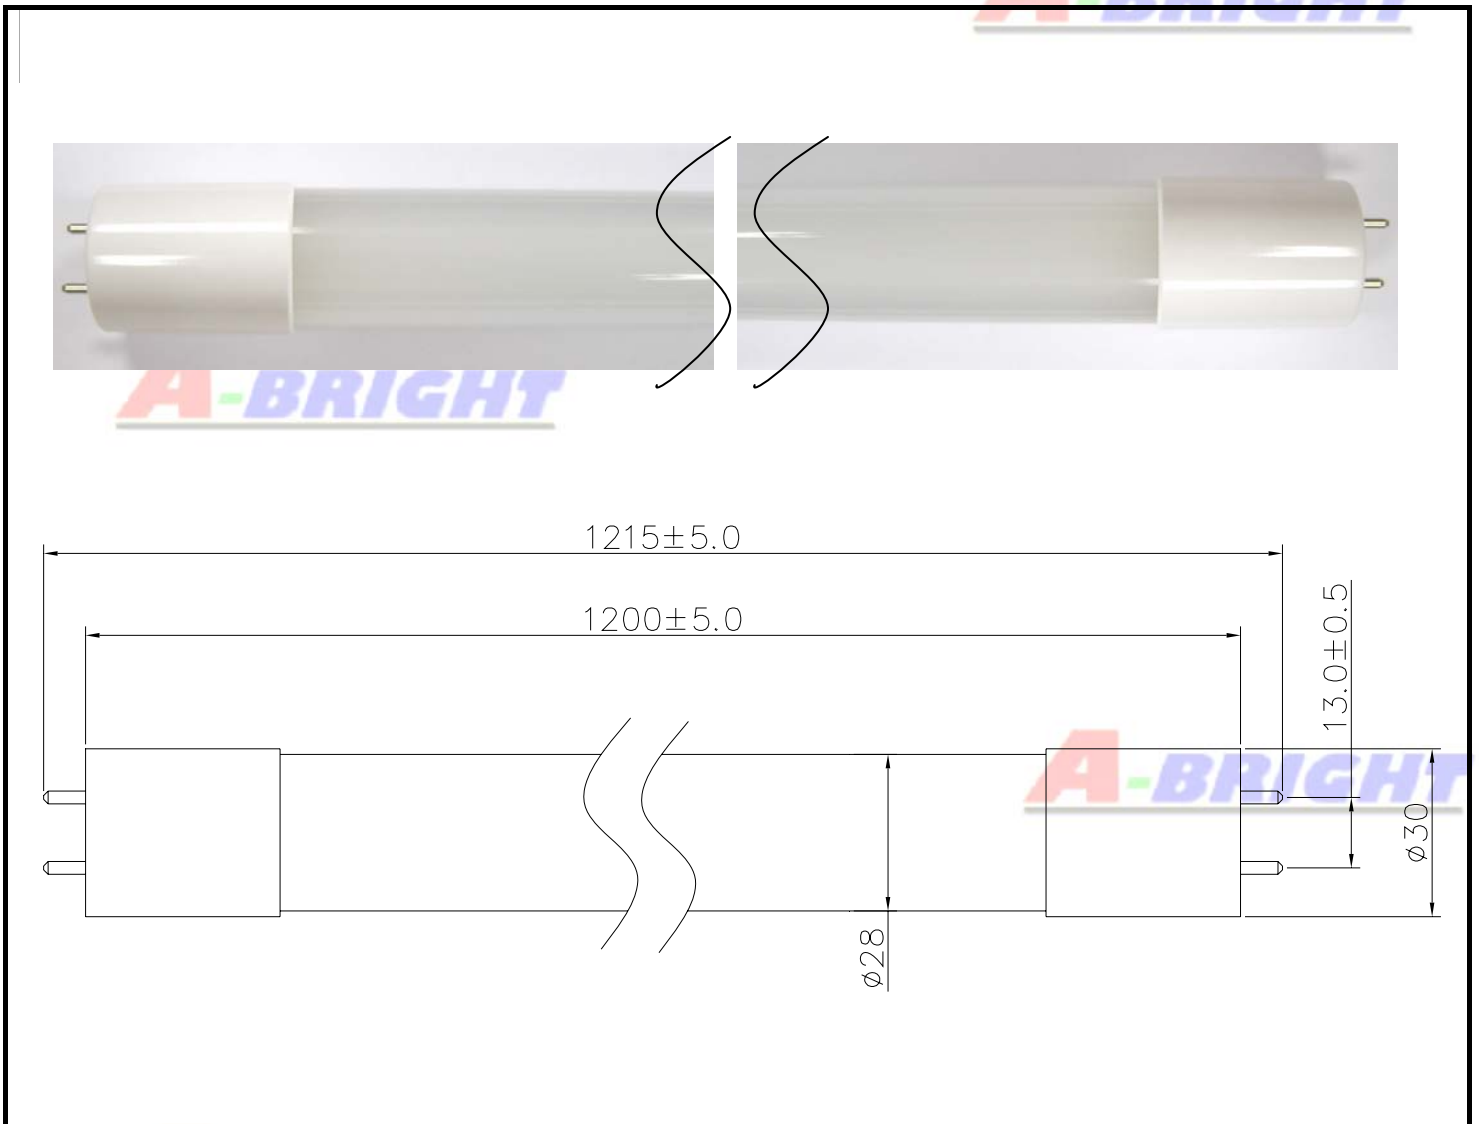

高  
亮  
度  
燈  
管

**A-BRIGHT**

**A-BRIGHT**

**A-BRIGHT**

產品料號：AB-FT42080SWD

**A-BRIGHT**

**A-BRIGHT INDUSTRIAL CO., LTD.**

<http://www.a-bright.com.tw>

<http://www.globalsources.com/abright.co>

<http://abrightled.trustpass.alibaba.com/>

**A-BRIGHT**

產品料號： AB-FT42080SWD

高亮度LED燈管

● 產品外觀尺寸：

產品料號：AB-FT42080SWD

高亮度LED燈管

發光顏色	暖白光		
燈座	G13		
管色	白霧色		
重量	300g		
產品尺寸	管徑 $\phi$ 30mm	管長 1200mm	全長 1215mm

特性	最小值	平均值	最大值	單位
輸入電壓 (AC)	90	---	264	V
電壓頻率	47	---	63	Hz
消耗電流	---	---	0.4	A
消耗功率	100@50Hz	---	16.6	W
	100@60Hz	---	20	

光通量	1200 (80%透光率)	流明
發光角度	120	度
色溫度	3000±500	K
平均壽命	40,000	時間
保存溫度	-20 ~ 50	°C
工作溫度	-10 ~ 40	°C