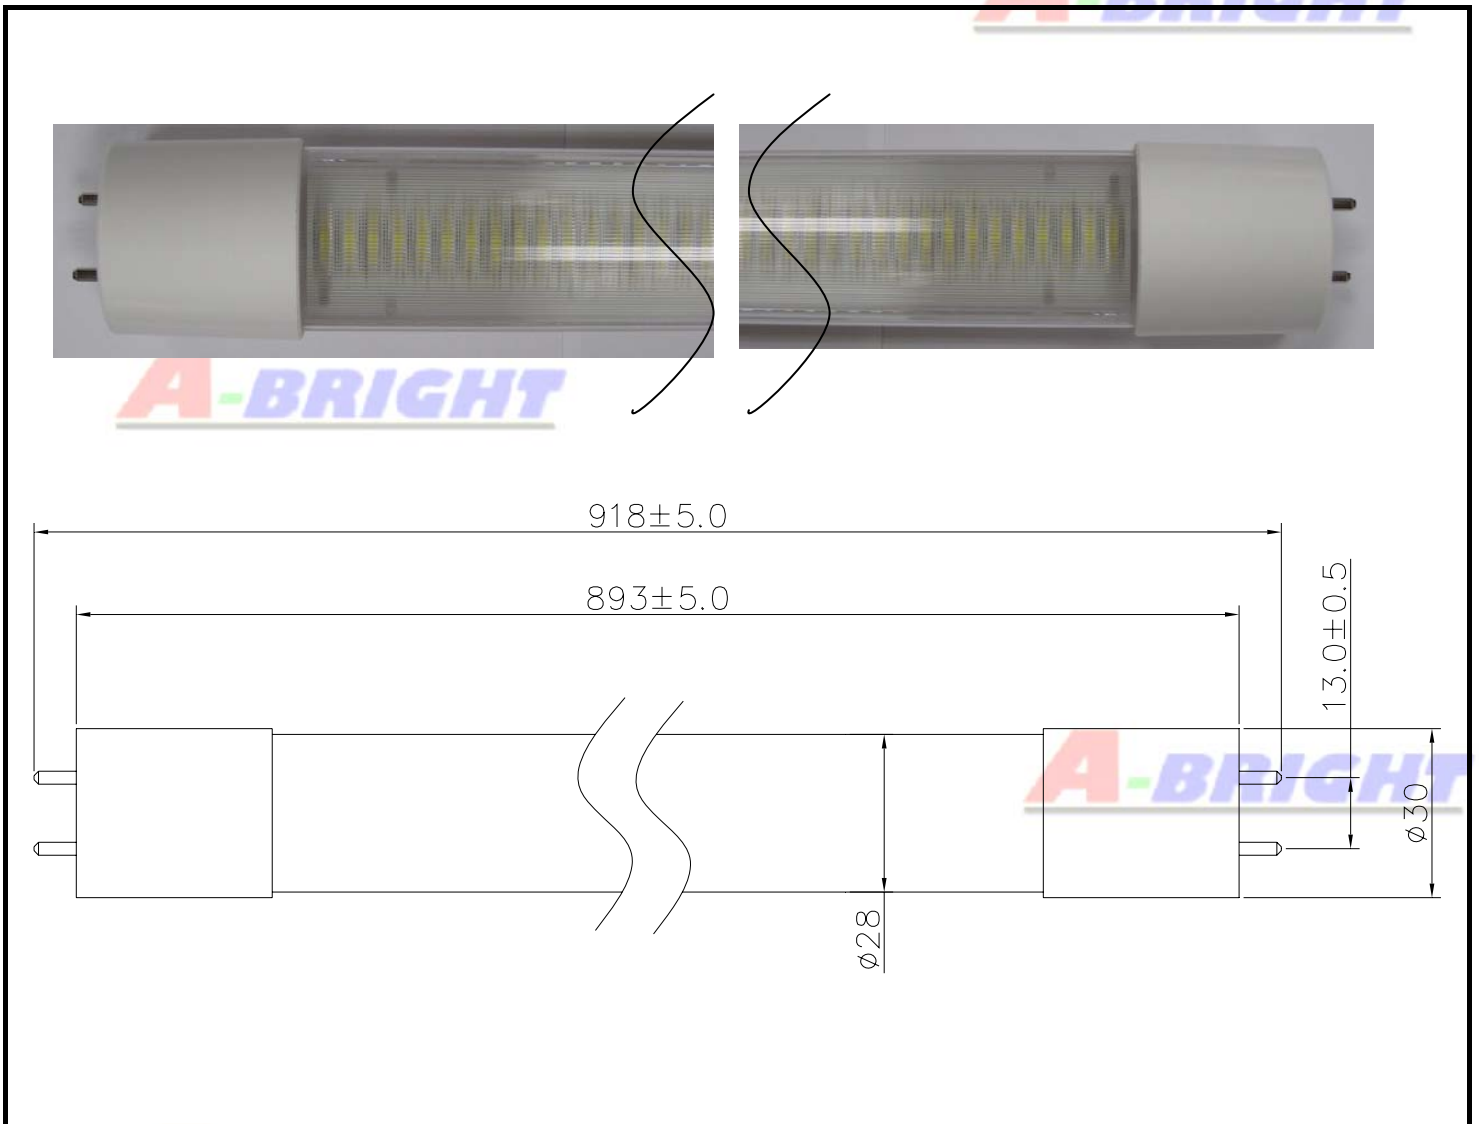

高  
亮  
度  
燈  
管

產品料號：AB-FT31193SWC

**A-BRIGHT INDUSTRIAL CO., LTD.**

<http://www.a-bright.com.tw>

<http://www.globalsources.com/abright.co>

<http://abrightled.trustpass.alibaba.com/>

產品料號： AB-FT31193SWC

高亮度LED燈管

● 產品外觀尺寸：

產品料號： AB-FT31193SWC

高亮度 LED 燈管

發光顏色	暖白光		
燈座	G13		
管色	透明		
重量	221g		
產品尺寸	管徑 $\phi$ 30mm	管長 893mm	全長 918mm

特性	最小值	平均值	最大值	單位
輸入電壓 (AC)	90	---	264	V
電壓頻率	47	---	63	Hz
消耗電流	---	---	0.2	A
消耗功率	100@50Hz	---	13	W
	100@60Hz	---	14	

光通量	860 (93%透光率)	流明
發光角度	120	度
色溫度	3000 $\pm$ 500	K
平均壽命	40,000	時間
保存溫度	-20 ~ 50	°C
工作溫度	-10 ~ 40	°C

產品料號： AB-FT31193SWC

高亮度 LED 燈管

- 此產品可用於傳統安定器之燈具，且須拔除啓動器，不適用於電子式安定器之燈具。

- LED 燈管特色

- 1 · 高壽命
- 2 · 省電、省碳
- 3 · 不會產生紫外光、紅外光等輻射
- 4 · 產生溫度低
- 5 · 無液態水銀、不含汞、響應環保