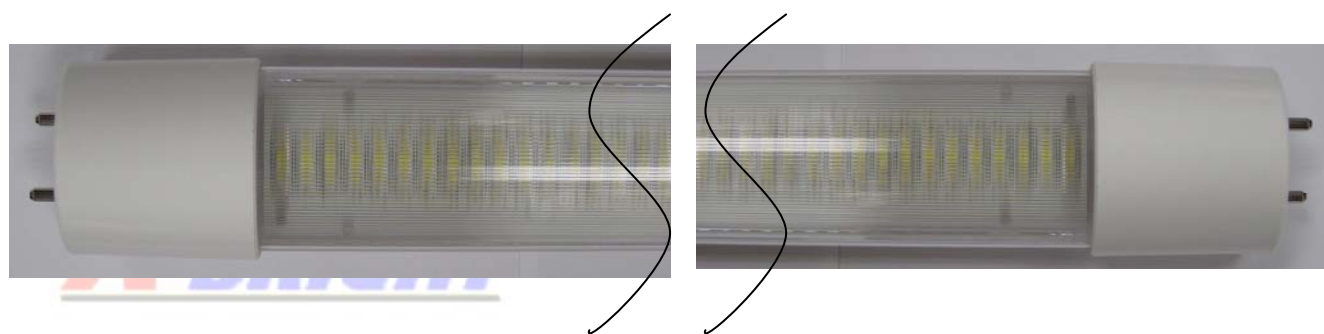

高
亮
度
燈
管

A-BRIGHT

A-BRIGHT

A-BRIGHT

產品料號：AB-FT21093WC

A-BRIGHT

A-BRIGHT INDUSTRIAL CO., LTD.

<http://www.a-bright.com.tw>

<http://www.globalsources.com/abright.co>

<http://abrightled.trustpass.alibaba.com/>

A-BRIGHT

產品料號： AB-FT21093WC

高亮度LED燈管

● 產品外觀尺寸：

產品料號：AB-FT21093WC

高亮度LED燈管

發光顏色	白光		
燈座	G13		
管色	透明		
重量	150g		
產品尺寸	管徑 ϕ 30mm	管長 580mm	全長 595mm

特性	最小值	平均值	最大值	單位
輸入電壓 (AC)	90	---	264	V
電壓頻率	47	---	63	Hz
消耗電流	---	---	0.2	A
消耗功率	100@50Hz	---	9.0	W
	100@60Hz	---	10.8	

光通量	650 (93%透光率)	流明
發光角度	120	度
色溫度	5500±500	K
平均壽命	40,000	時間
保存溫度	-20 ~ 50	°C
工作溫度	-10 ~ 40	°C

產品料號： AB-FT21093WC

高亮度 LED 燈管

- 此產品可用於傳統安定器之燈具，且須拔除啓動器，不適用於電子式安定器之燈具。

- LED 燈管特色

- 1 · 高壽命
- 2 · 省電、省碳
- 3 · 不會產生紫外光、紅外光等輻射
- 4 · 產生溫度低
- 5 · 無液態水銀、不含汞、響應環保

- 用 途

- 室內照明
- 室內燈飾
- 工廠照明
- 停車場照明
- 商用照明
- 冷藏、冷凍倉庫、餐廳……照明