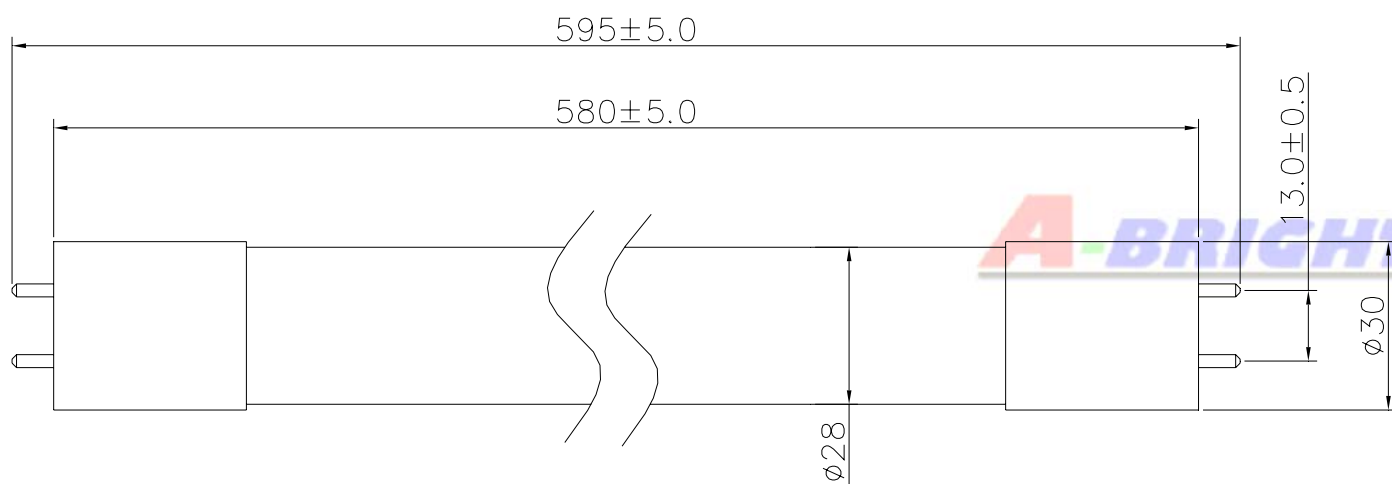

<http://www.globalsources.com/abright.co>

<http://abrightled.trustpass.alibaba.com/>

A-BRIGHT

產品料號： AB-FT21093WC

高亮度LED燈管

● 產品外觀尺寸：

產品料號：AB-FT21093WC

高亮度LED燈管

發光顏色	白光		
燈座	G13		
管色	透明		
重量	150g		
產品尺寸	管徑 ϕ 30mm	管長 580mm	全長 595mm

特性	最小值	平均值	最大值	單位
輸入電壓 (AC)	90	---	264	V
電壓頻率	47	---	63	Hz
消耗電流	---	---	0.2	A
消耗功率	100@50Hz	---	9.0	W
	100@60Hz	---	10.8	

光通量	650 (93%透光率)	流明
發光角度	120	度
色溫度	5500±500	K
平均壽命	40,000	時間
保存溫度	-20 ~ 50	°C
工作溫度	-10 ~ 40	°C