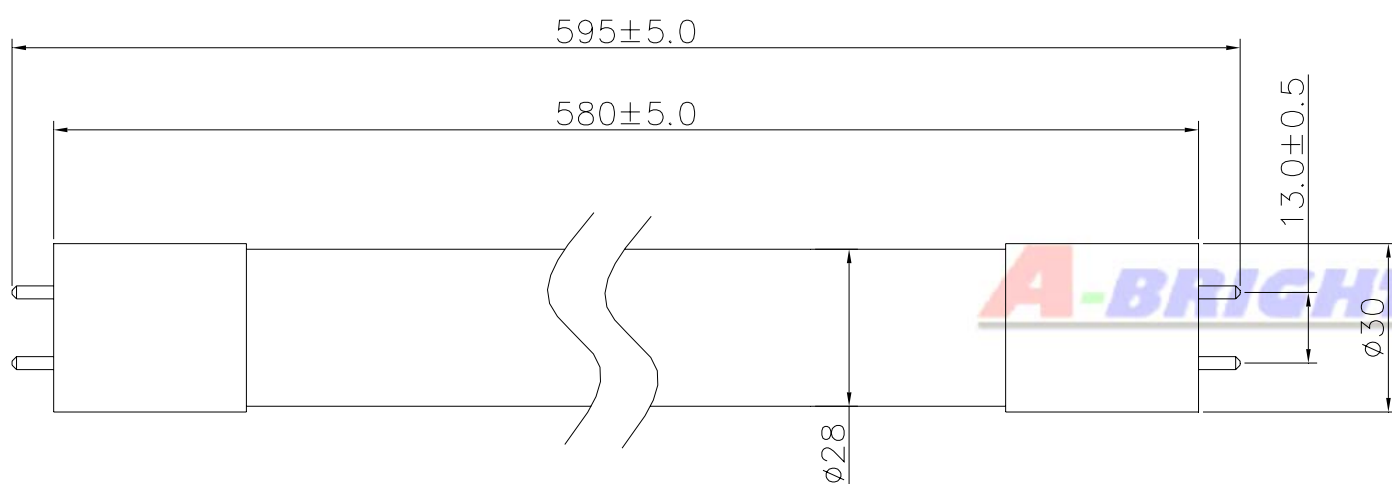

<http://www.globalsources.com/abright.co>

<http://abrightled.trustpass.alibaba.com/>

A-BRIGHT

產品料號： AB-FT21080WD

高亮度LED燈管

● 產品外觀尺寸：

產品料號：AB-FT21080WD

高亮度LED燈管

發光顏色	白光		
燈座	G13		
管色	白霧色		
重量	150g		
產品尺寸	管徑 ϕ 30mm	管長 580mm	全長 595mm

特性	最小值	平均值	最大值	單位
輸入電壓 (AC)	90	---	264	V
電壓頻率	47	---	63	Hz
消耗電流	---	---	0.2	A
消耗功率	100@50Hz	---	9.0	W
	100@60Hz	---	10.8	

光通量	600 (80%透光率)	流明
發光角度	120	度
色溫度	5500±500	K
平均壽命	40,000	時間
保存溫度	-20 ~ 50	°C
工作溫度	-10 ~ 40	°C