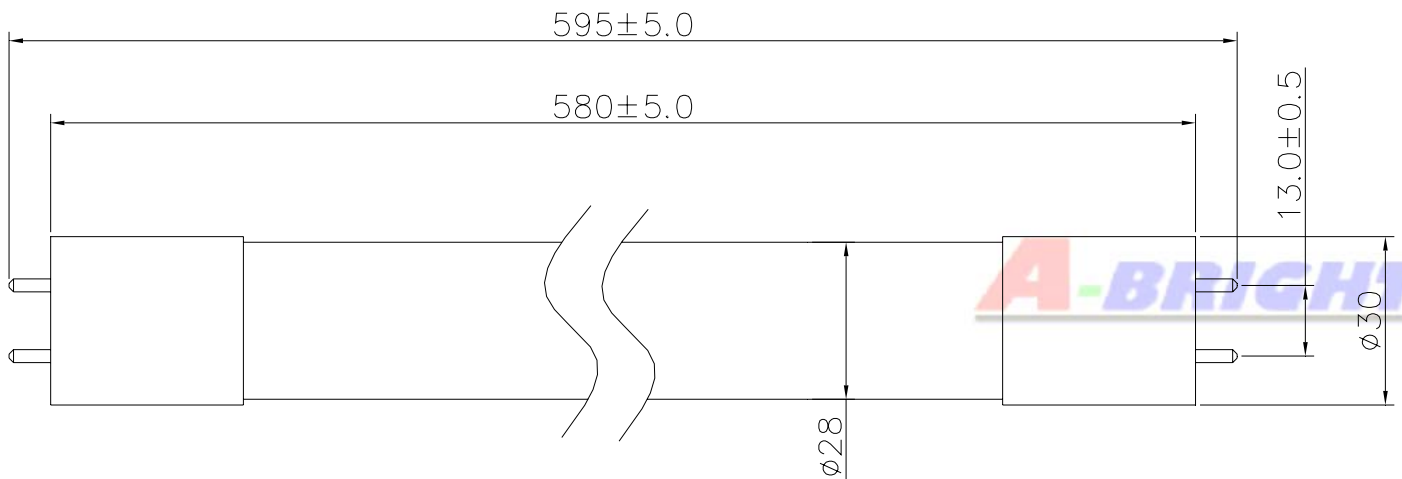

<http://www.globalsources.com/abright.co>

<http://abrightled.trustpass.alibaba.com/>

**A-BRIGHT**

產品料號： AB-FT21080SWD

高亮度LED燈管

● 產品外觀尺寸：

產品料號：AB-FT21080SWD

高亮度 LED 燈管

發光顏色	暖白光		
燈座	G13		
管色	白霧色		
重量	150g		
產品尺寸	管徑 $\phi$ 30mm	管長 580mm	全長 595mm

特性	最小值	平均值	最大值	單位
輸入電壓 (AC)	90	---	264	V
電壓頻率	47	---	63	Hz
消耗電流	---	---	0.2	A
消耗功率	100@50Hz	---	9.0	W
	100@60Hz	---	10.8	

光通量	600 (80%透光率)	流明
發光角度	120	度
色溫度	3000 $\pm$ 500	K
平均壽命	40,000	時間
保存溫度	-20 ~ 50	°C
工作溫度	-10 ~ 40	°C