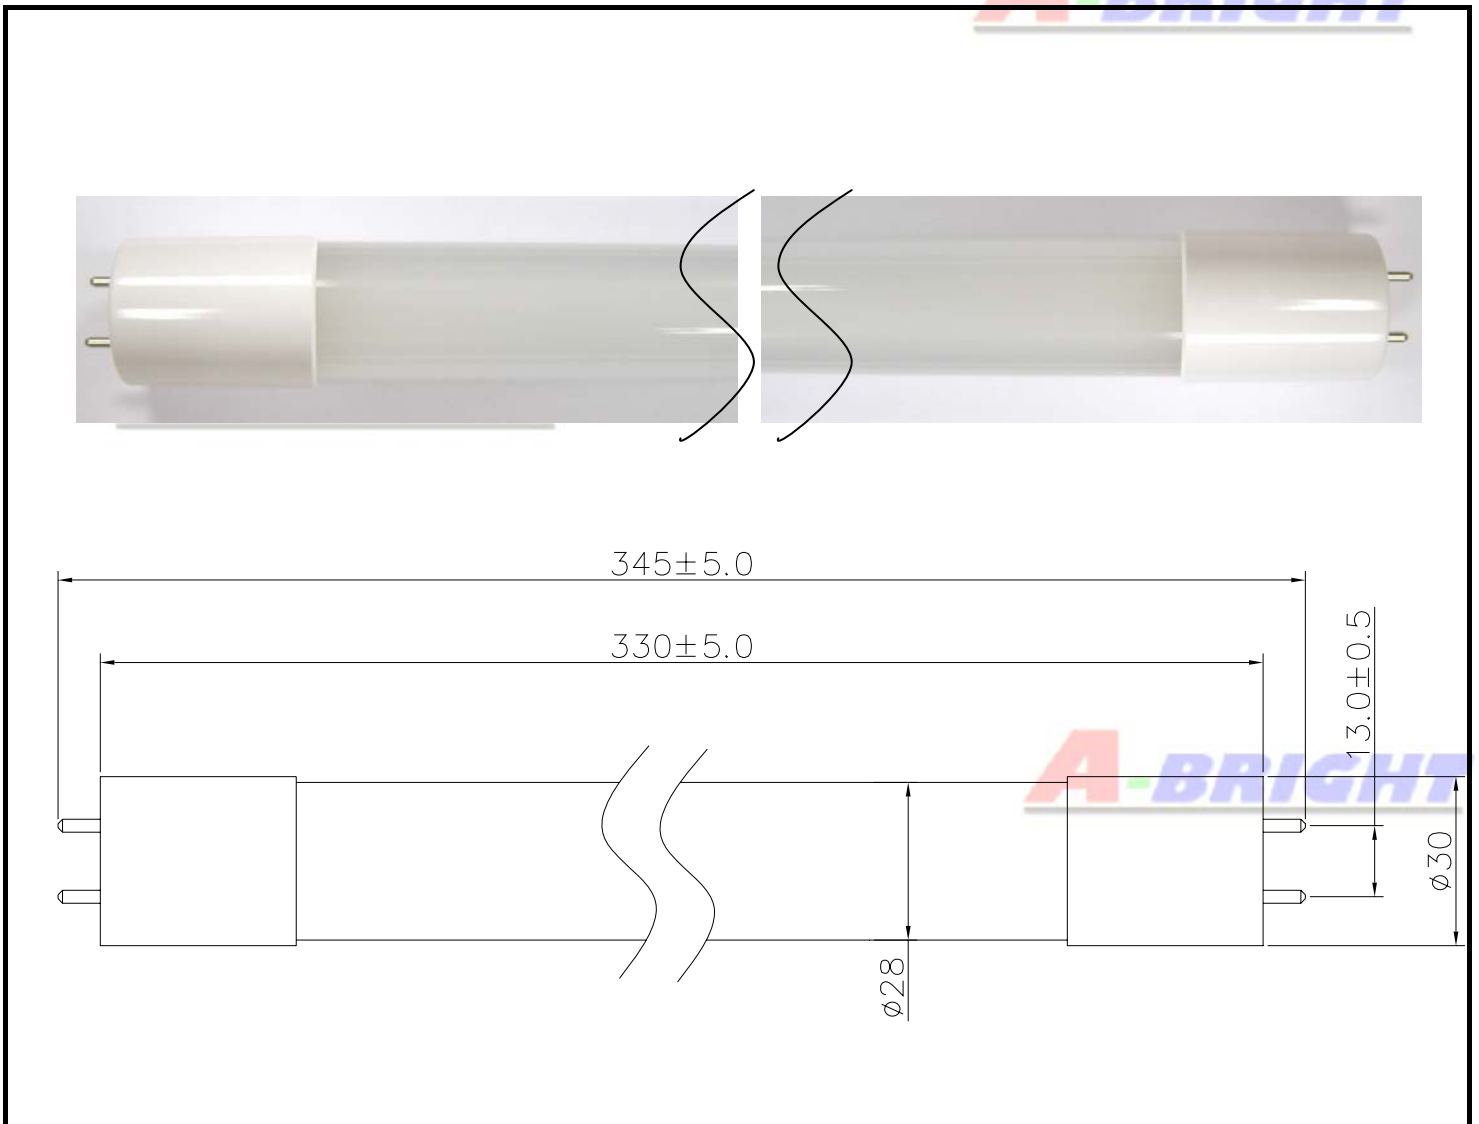

高
亮
度
燈
管

A-BRIGHT

A-BRIGHT

A-BRIGHT

產品料號：AB-FT10480WD

A-BRIGHT

A-BRIGHT INDUSTRIAL CO., LTD.

<http://www.a-bright.com.tw>

<http://www.globalsources.com/abright.co>

<http://abrightled.trustpass.alibaba.com/>

A-BRIGHT

產品料號： AB-FT10480WD

高亮度LED燈管

● 產品外觀尺寸：

產品料號：AB-FT10480WD

高亮度LED燈管

| | | | |
|------|----------------|----------|----------|
| 發光顏色 | 白光 | | |
| 燈座 | G13 | | |
| 管色 | 白霧色 | | |
| 重量 | 109g | | |
| 產品尺寸 | 管徑 ϕ 30mm | 管長 330mm | 全長 345mm |

| 特性 | 最小值 | 平均值 | 最大值 | 單位 |
|-----------|----------|-----|-----|----|
| 輸入電壓 (AC) | 90 | --- | 264 | V |
| 電壓頻率 | 47 | --- | 63 | Hz |
| 消耗電流 | --- | --- | 0.1 | A |
| 消耗功率 | 100@50Hz | --- | 4.8 | W |
| | 100@60Hz | --- | 5.8 | |