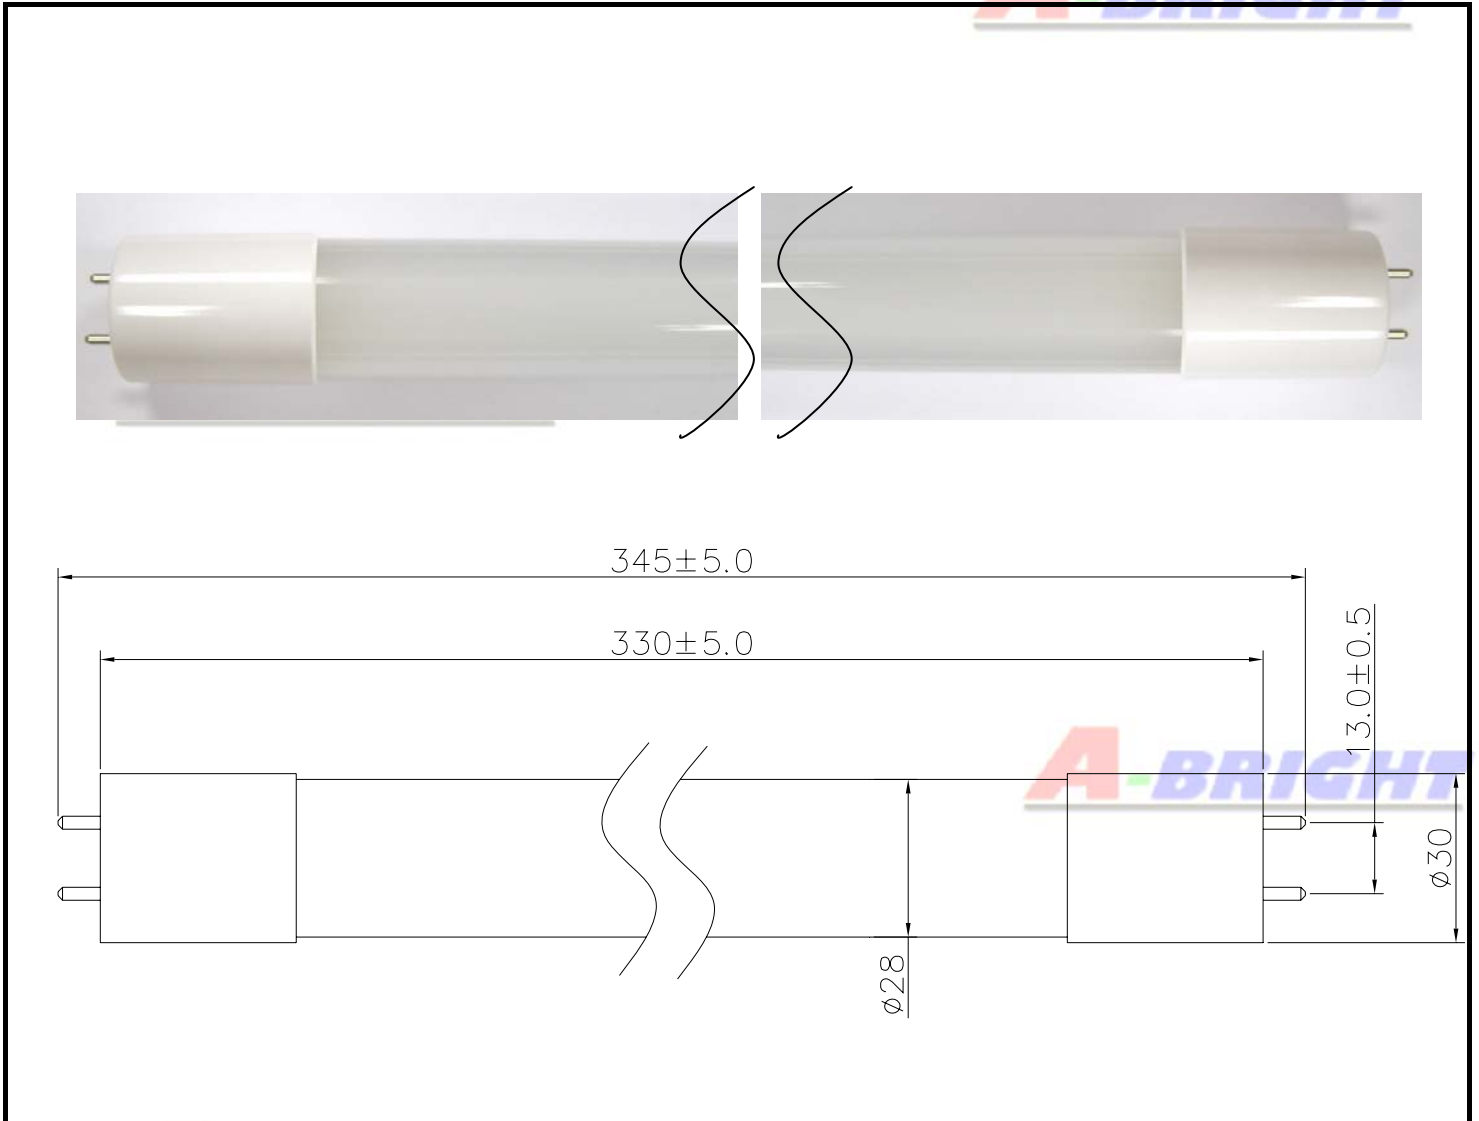

高
亮
度
燈
管

A-BRIGHT

A-BRIGHT

A-BRIGHT

產品料號：AB-FT10480SWD

A-BRIGHT

A-BRIGHT INDUSTRIAL CO., LTD.

<http://www.a-bright.com.tw>

<http://www.globalsources.com/abright.co>

<http://abrightled.trustpass.alibaba.com/>

A-BRIGHT

產品料號： AB-FT10480SWD

高亮度LED燈管

● 產品外觀尺寸：

產品料號：AB-FT10480SWD

高亮度 LED 燈管

發光顏色	暖白光		
燈座	G13		
管色	透明		
重量	109g		
產品尺寸	管徑 ϕ 30mm	管長 330mm	全長 345mm

特性	最小值	平均值	最大值	單位
輸入電壓 (AC)	90	---	264	V
電壓頻率	47	---	63	Hz
消耗電流	---	---	0.1	A
消耗功率	100@50Hz	---	4.8	W
	100@60Hz	---	5.8	

光通量	300 (80%透光率)	流明
發光角度	120	度
色溫度	3000 \pm 500	K
平均壽命	40,000	時間
保存溫度	-20 ~ 50	°C
工作溫度	-10 ~ 40	°C