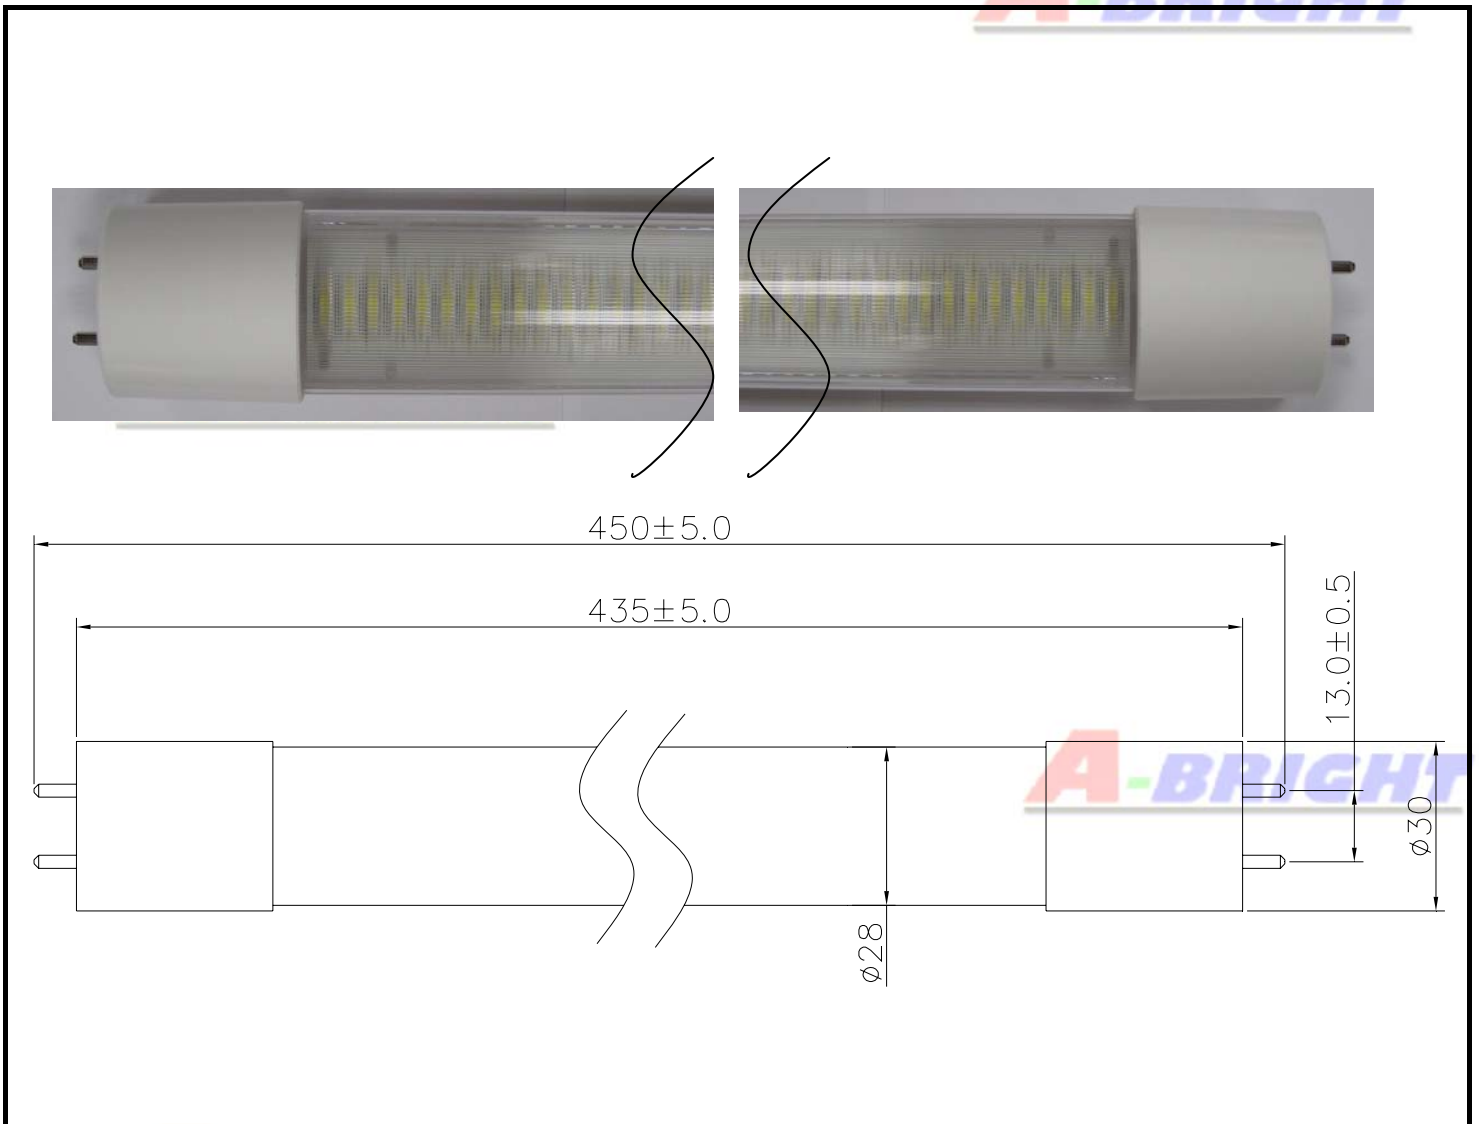

高
亮
度
燈
管

A-BRIGHT

A-BRIGHT

A-BRIGHT

產品料號：AB-FT150693WC

A-BRIGHT

A-BRIGHT INDUSTRIAL CO., LTD.

<http://www.a-bright.com.tw>

<http://www.globalsources.com/abright.co>

<http://abrightled.trustpass.alibaba.com/>

A-BRIGHT

產品料號： AB-FT150693WC

高亮度LED燈管

● 產品外觀尺寸：

產品料號： AB-FT150693WC

高亮度 LED 燈管

發光顏色	白光		
燈座	G13		
管色	透明		
重量	131g		
產品尺寸	管徑 ϕ 30mm	管長 435mm	全長 450mm

特性	最小值	平均值	最大值	單位
輸入電壓 (AC)	90	---	264	V
電壓頻率	47	---	63	Hz
消耗電流	---	---	0.15	A
消耗功率	100@50Hz	---	6.8	W
	100@60Hz	---	6.9	

光通量	430 (93%透光率)	流明
發光角度	120	度
色溫度	5500±500	K
平均壽命	40,000	時間
保存溫度	-20 ~ 50	°C
工作溫度	-10 ~ 40	°C