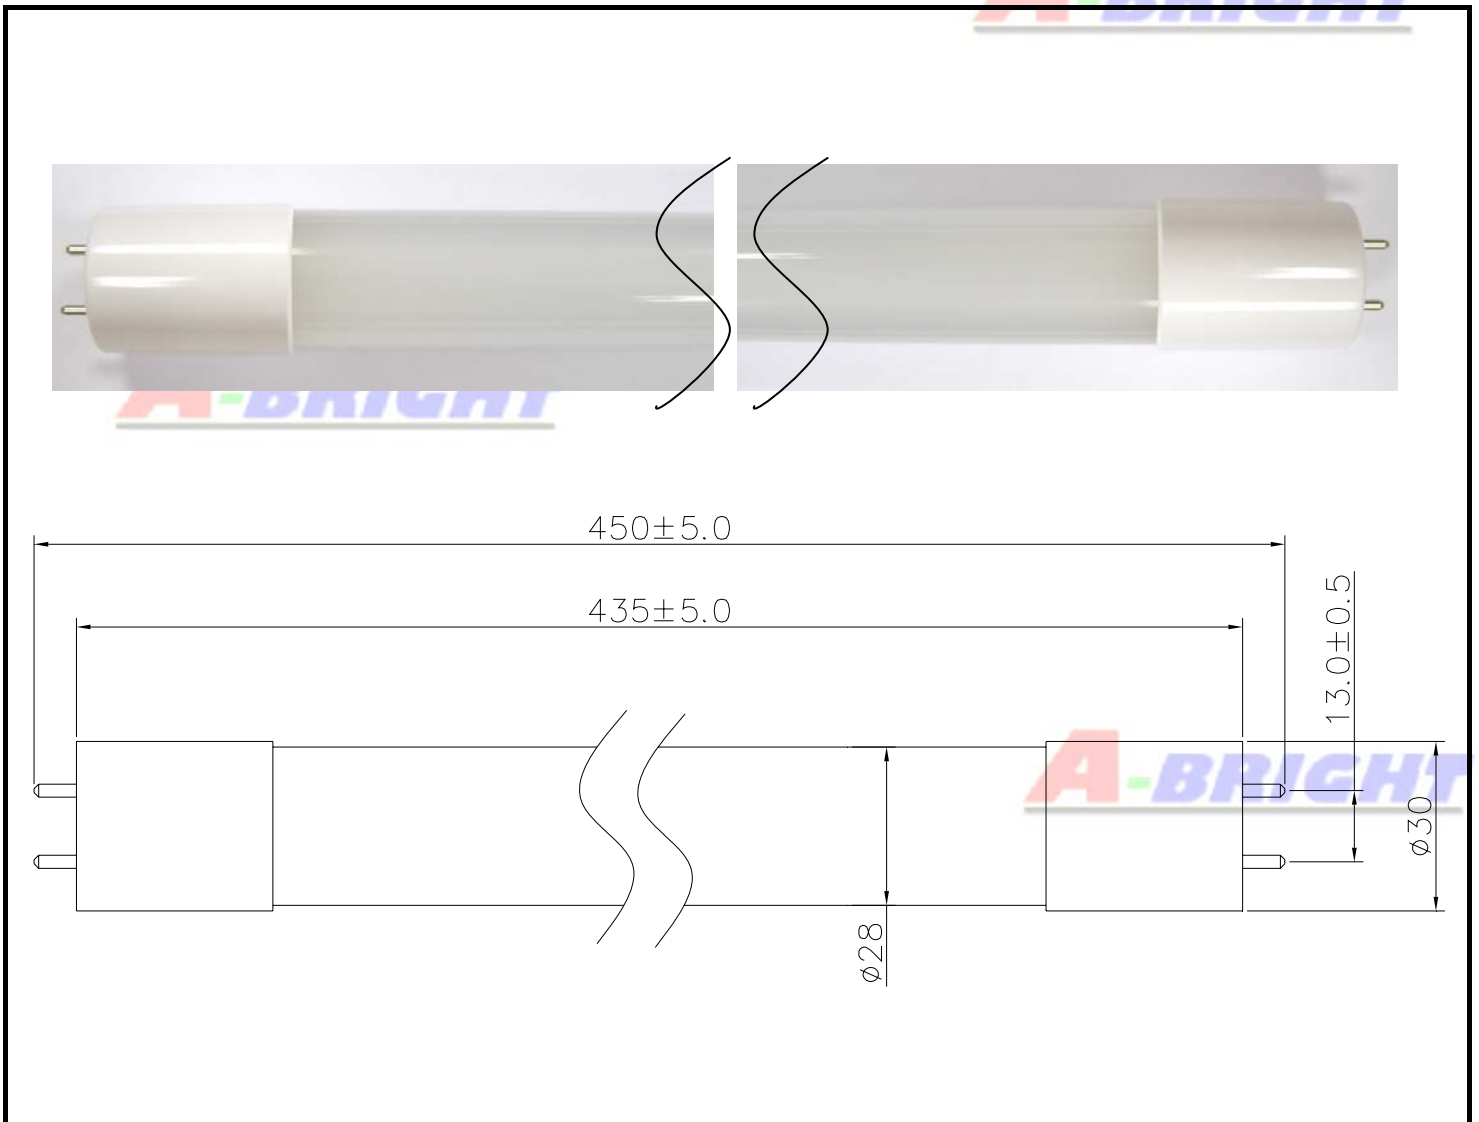

高
亮
度
燈
管

A-BRIGHT

A-BRIGHT

A-BRIGHT

產品料號：AB-FT150680WD

A-BRIGHT

A-BRIGHT INDUSTRIAL CO., LTD.

<http://www.a-bright.com.tw>

<http://www.globalsources.com/abright.co>

<http://abrightled.trustpass.alibaba.com/>

A-BRIGHT

產品料號： AB-FT150680WD

高亮度LED燈管

● 產品外觀尺寸：

產品料號：AB-FT150680WD

高亮度 LED 燈管

發光顏色	白光		
燈座	G13		
管色	白霧色		
重量	131g		
產品尺寸	管徑 ϕ 30mm	管長 435mm	全長 450mm

特性	最小值	平均值	最大值	單位
輸入電壓 (AC)	90	---	264	V
電壓頻率	47	---	63	Hz
消耗電流	---	---	0.15	A
消耗功率	100@50Hz	---	6.8	W
	100@60Hz	---	6.9	

光通量	400 (80%透光率)	流明
發光角度	120	度
色溫度	5500±500	K
平均壽命	40,000	時間
保存溫度	-20 ~ 50	°C
工作溫度	-10 ~ 40	°C