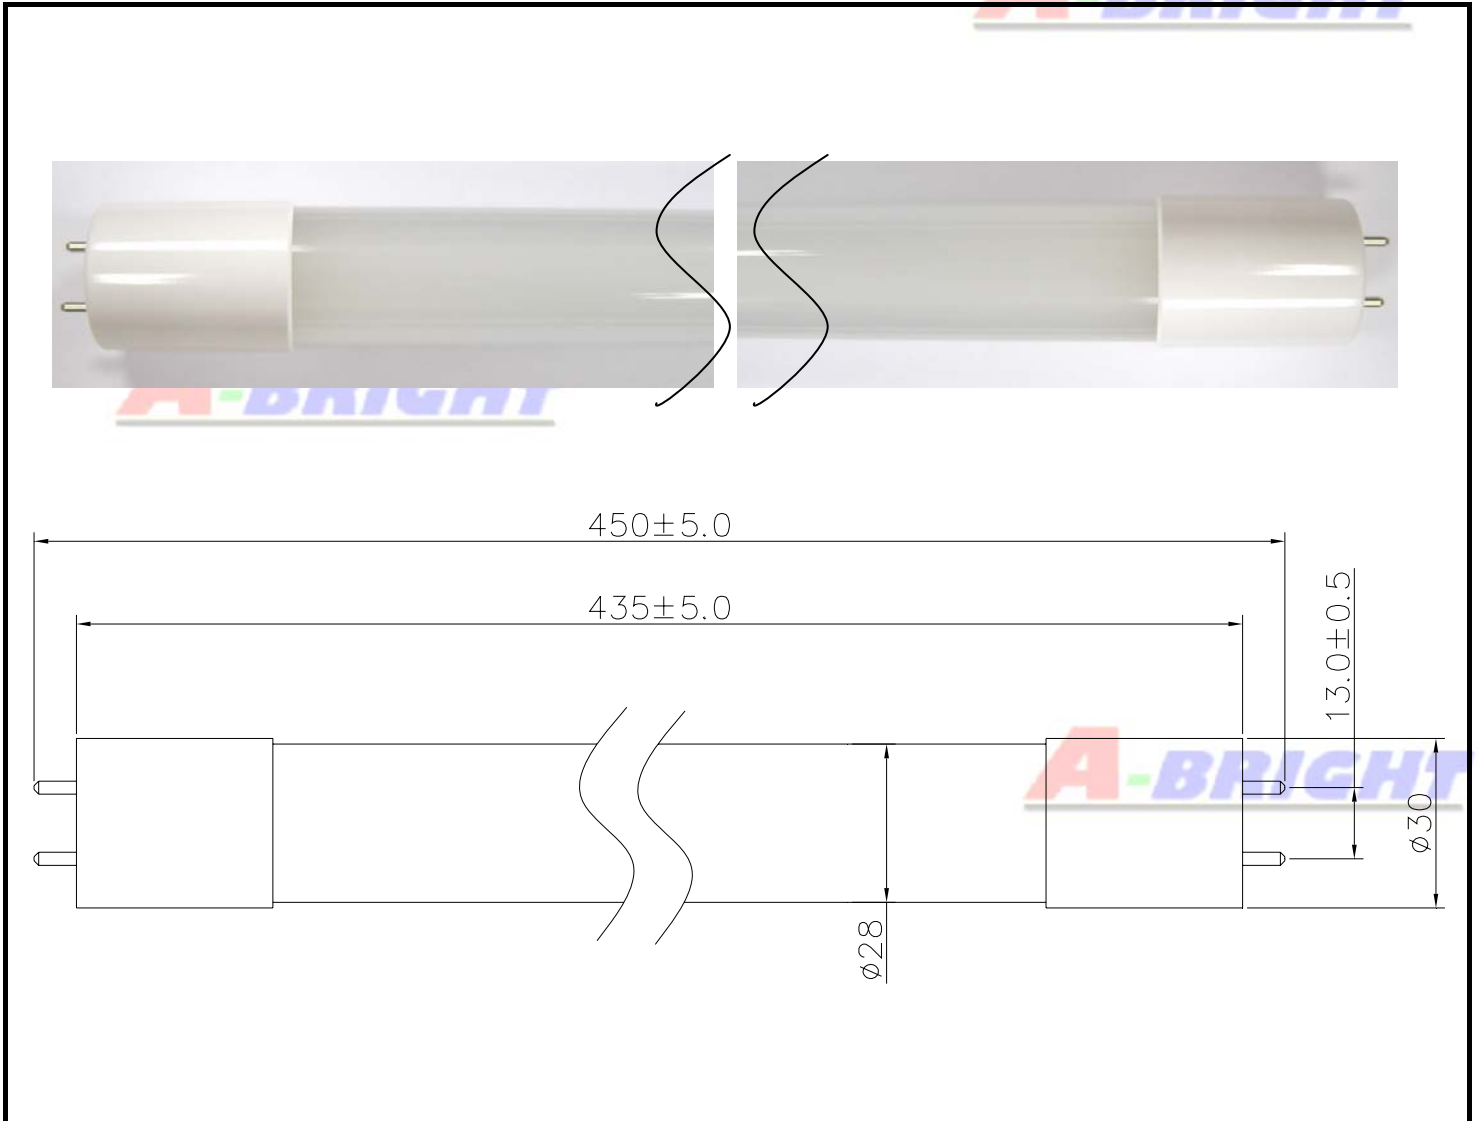

高  
亮  
度  
燈  
管

產品料號：AB-FT150680SWD

**A-BRIGHT INDUSTRIAL CO., LTD.**

<http://www.a-bright.com.tw>

<http://www.globalsources.com/abright.co>

<http://abrightled.trustpass.alibaba.com/>

產品料號：AB-FT150680SWD

高亮度LED燈管

● 產品外觀尺寸：

產品料號：AB-FT150680SWD

高亮度LED燈管

發光顏色	暖白光		
燈座	G13		
管色	透明		
重量	131g		
產品尺寸	管徑 $\phi$ 30mm	管長 435mm	全長 450mm

特性	最小值	平均值	最大值	單位
輸入電壓 (AC)	90	---	264	V
電壓頻率	47	---	63	Hz
消耗電流	---	---	0.15	A
消耗功率	100@50Hz	---	6.8	W
	100@60Hz	---	6.9	